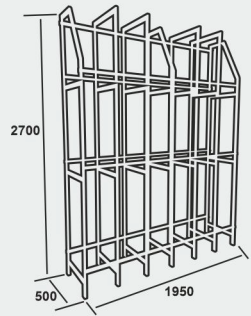

SY ชั้นวางยางโซว์

MODEL 18 A

มี 18 ช่อง ใส่ยางได้ 18 เส้น

ด้านหน้า

ด้านหลัง

ดีไซน์ รูปทรง สวยดูดี แข็งแรง ขนาดเหมาะกับงานแบบนี้โดยเฉพาะ
ชั้นวางยางโซว์ไม่โดดเด่นกว่าสินค้า
ลูกค้าเห็นลายดอกยาง ยี่ห้อและรุ่นยางได้ชัดเจน
เป็นที่เก็บสต็อก สะดวกในการหยิบขาย รวดเร็ว ปลอดภัย
โซว์ยางได้มาก ประหยัดพื้นที่
เพิ่มประสิทธิภาพการขายให้ศูนย์บริการของคุณ

หน่วยวัดม.ม.
น้ำหนัก 122 ก.ก.

ผลิตด้วยเหล็ก, สีสีและวัสดุมาตรฐานอุตสาหกรรม