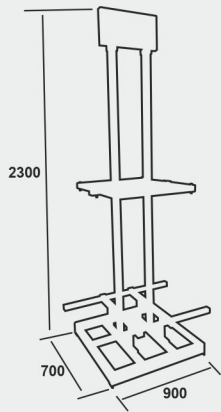

# M4 ชั้นโซว์ล้อแม็กซ์พร้อมยาง

## MODEL 4 D

ใส่ยางได้ 4 เส้น

รับน้ำหนักได้ 100 กก.

หน่วยวัดม.ม.  
 น้ำหนัก 51 กก.

ดีไซน์ รูปทรง สวยดูดี แข็งแกร่ง ขนาดเหมาะกับงานแบบนี้โดยเฉพาะ  
 ชั้นโซว์ไม่โดดเด่นกว่าสินค้า  
 ลูกค้านั่งล้อแม็กซ์พร้อมลายดอกยาง ยี่ห้อและรุ่นยางได้ชัดเจน  
 สะดวกในการหยิบขาย รวดเร็ว ปลอดภัย ประหยัดพื้นที่  
 เพิ่มประสิทธิภาพการขายให้ศูนย์บริการของคุณ

ตัดด้วยไฟเบอร์เลเซอร์

60 นาที

ผลิตด้วยเหล็ก, สแตนเลสและวัสดุมาตรฐานอุตสาหกรรม