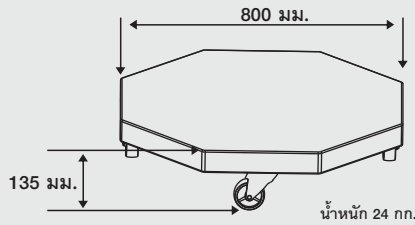

**สแตนโซว์ แม็กซ์พร้อมยาง**  
**MODEL 8**  
**กว้าง 800 มม.**  
**ล้อ**  
**แบบวางพื้นเคลื่อนที่**

เหมาะสำหรับยาง  
 OFF ROAD  
 และ  
 ALL TERRIAN

ดีไซน์ รูปทรง ขนาด เหมาะสมกับงานแบบนี้โดยเฉพาะ  
 เพิ่มประสิทธิภาพการขายให้ศูนย์บริการของคุณ