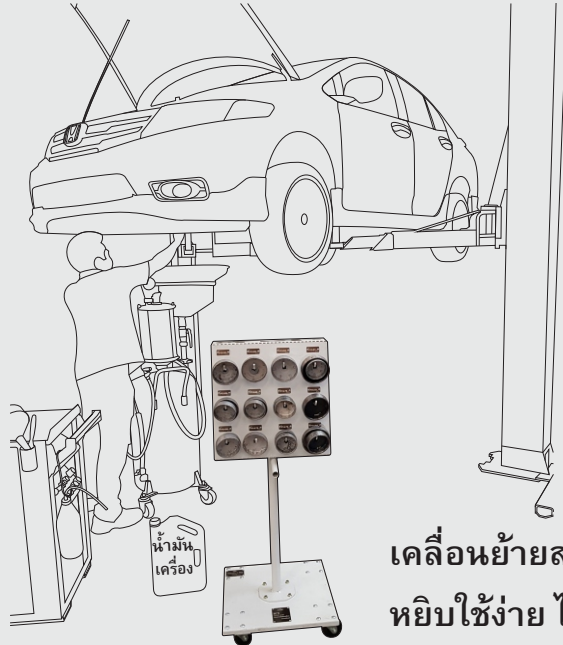

# K1

เครื่องมือถอดใส่ ใส้กรองน้ำมันเครื่อง  
แบบเคลื่อนที่  
(ในชุดไม่มีเครื่องมือถอดใส่กรอง)

เคลื่อนย้ายสะดวก  
หยิบใช้ง่าย ไม่เปลืองพื้นที่

น้ำหนัก 20 ก.ก.  
หน่วยวัด ม.ม

## ตำแหน่งวางตัวถอดใส่ไส้กรองน้ำมันเครื่องและเครื่องมือ