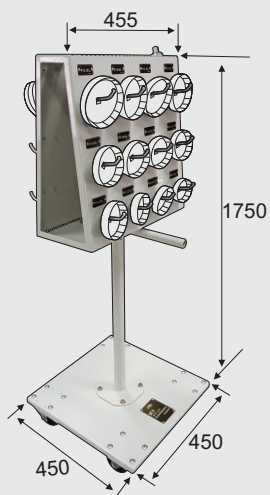

# K1

เครื่องมือถอดใส่ ใส้กรองน้ำมันเครื่อง  
แบบเคลื่อนที่  
(ในชุดไม่มีเครื่องมือถอดใส่กรอง)

เคลื่อนย้ายสะดวก  
หยิบใช้ง่าย ไม่เปลืองพื้นที่

น้ำหนัก 20 ก.ก.  
หน่วยวัด ม.ม

## ตำแหน่งวางตัวถอดใส่ไส้กรองน้ำมันเครื่องและเครื่องมือ