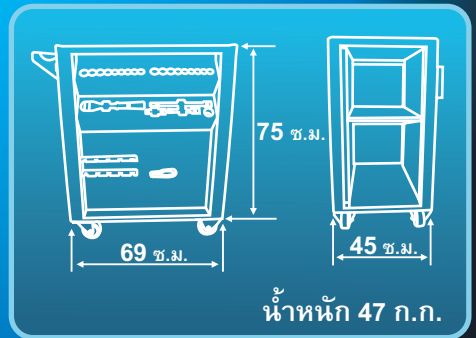

ตู้เครื่องมือช่าง MODEL **AN 6**
| ตู้ หลัก |

รับประกันโครงสร้าง 8ปี

ออกแบบด้วยประสบการณ์งานซ่อมช่วงล่าง 36ปี ดีไซน์ รูปทรง สวย ดู ดัน

POWDER COAT FINISH (เคลือบด้วยสีผง)

ถูกคิดค้นและพัฒนาเพื่อให้เหมาะสมกับการใช้งานในศูนย์บริการซ่อมช่วงล่างรถยนต์

กระบวนการผลิตด้วยเหล็กคุณภาพเกรดพิเศษ มีความแข็งแรงสูงมาก การเคลื่อนย้ายเบาแรง สะดวกรวดเร็ว

แนะนำเครื่องมือ ประจำตู้