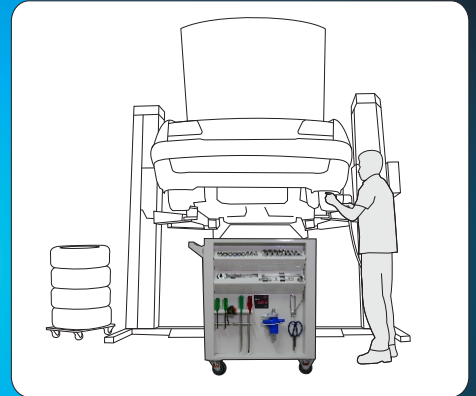

ตู้เครื่องมือช่าง MODEL **AN 6**
| ตู้ หลัก |

รับประกันโครงสร้าง 8ปี

ออกแบบด้วยประสบการณ์งานซ่อมช่วงล่าง 36ปี ดีไซน์ รูปทรง สวย ดู ดัน

POWDER COAT FINISH (เคลือบด้วยสีผง)

ถูกคิดค้นและพัฒนาเพื่อให้เหมาะสมกับการใช้งานในศูนย์บริการซ่อมช่วงล่างรถยนต์

กระบวนการผลิตด้วยเหล็กคุณภาพเกรดพิเศษ มีความแข็งแรงสูงมาก การเคลื่อนย้ายเบาแรง สะดวกรวดเร็ว

แนะนำเครื่องมือ ประจำตู้