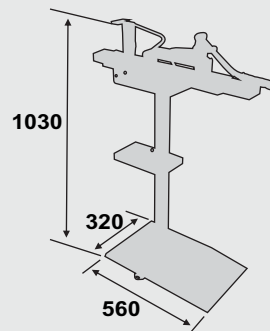

เครื่อง ถ่างยาง MODEL TY 1

ช่วยงานซ่อมหรือตรวจสอบยาง
สำหรับยาง ขอบ 12"-22"

5 รับประกัน 5 ปี

ผลิต ด้วยวัสดุคุณภาพ
เคลือบสี POWDER COAT FINISH

หน่วยวัด=ม.ม.
น้ำหนัก 25 กก.

ดีไซน์ รูปทรง ขนาดเหมาะสม สะดวก รวดเร็วกับช่างผู้ปฏิบัติงาน เพิ่มประสิทธิภาพให้ศูนย์บริการของคุณ