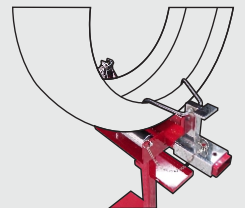

เครื่อง ถ่างยาง MODEL TY 1

ช่วยงานซ่อมหรือตรวจสอบยาง
สำหรับยาง ขอบ 12"-22"

5 รับประกัน 5 ปี

ผลิต ด้วยวัสดุคุณภาพ
เคลือบสี POWDER COAT FINISH

หน่วยวัด=ม.ม.
น้ำหนัก 25 กก.

ดีไซน์ รูปทรง ขนาดเหมาะสม สะดวก รวดเร็วกับช่างผู้ปฏิบัติงาน เพิ่มประสิทธิภาพให้ศูนย์บริการของคุณ