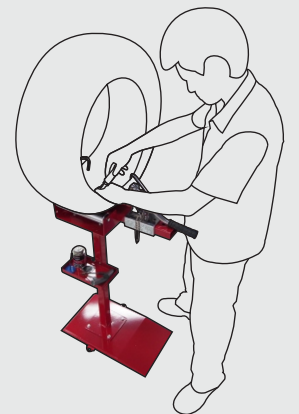

เครื่อง ถ่างยาง MODEL TY 1

ช่วยงานซ่อมหรือตรวจสอบยาง
สำหรับยาง ขอบ 12"-22"

5 รับประกัน 5 ปี

ผลิต ด้วยวัสดุคุณภาพ
เคลือบสี POWDER COAT FINISH

หน่วยวัด=ม.ม.
น้ำหนัก 25 กก.

ดีไซน์ รูปทรง ขนาดเหมาะสม สะดวก รวดเร็วกับช่างผู้ปฏิบัติงาน เพิ่มประสิทธิภาพให้ศูนย์บริการของคุณ