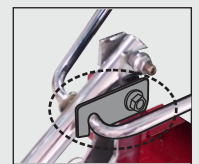

เครื่อง ถ่างยาง MODEL TY 1

ช่วยงานซ่อมหรือตรวจสอบยาง
สำหรับยาง ขอบ 12"-22"

5 รับประกัน 5 ปี

ผลิต ด้วยวัสดุคุณภาพ
เคลือบสี POWDER COAT FINISH

หน่วยวัด=ม.ม.
น้ำหนัก 25 กก.

ดีไซน์ รูปทรง ขนาดเหมาะสม สะดวก รวดเร็วกับช่างผู้ปฏิบัติงาน เพิ่มประสิทธิภาพให้ศูนย์บริการของคุณ