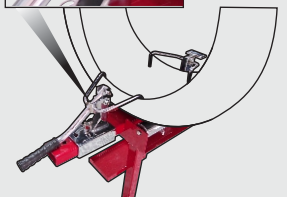

เครื่อง ถ่างยาง MODEL TY 1

ช่วยงานซ่อมหรือตรวจสอบยาง
สำหรับยาง ขอบ 12"-22"

5 รับประกัน 5 ปี

ผลิต ด้วยวัสดุคุณภาพ
เคลือบสี POWDER COAT FINISH

หน่วยวัด=ม.ม.
น้ำหนัก 25 กก.

ดีไซน์ รูปทรง ขนาดเหมาะสม สะดวก รวดเร็วกับช่างผู้ปฏิบัติงาน เพิ่มประสิทธิภาพให้ศูนย์บริการของคุณ