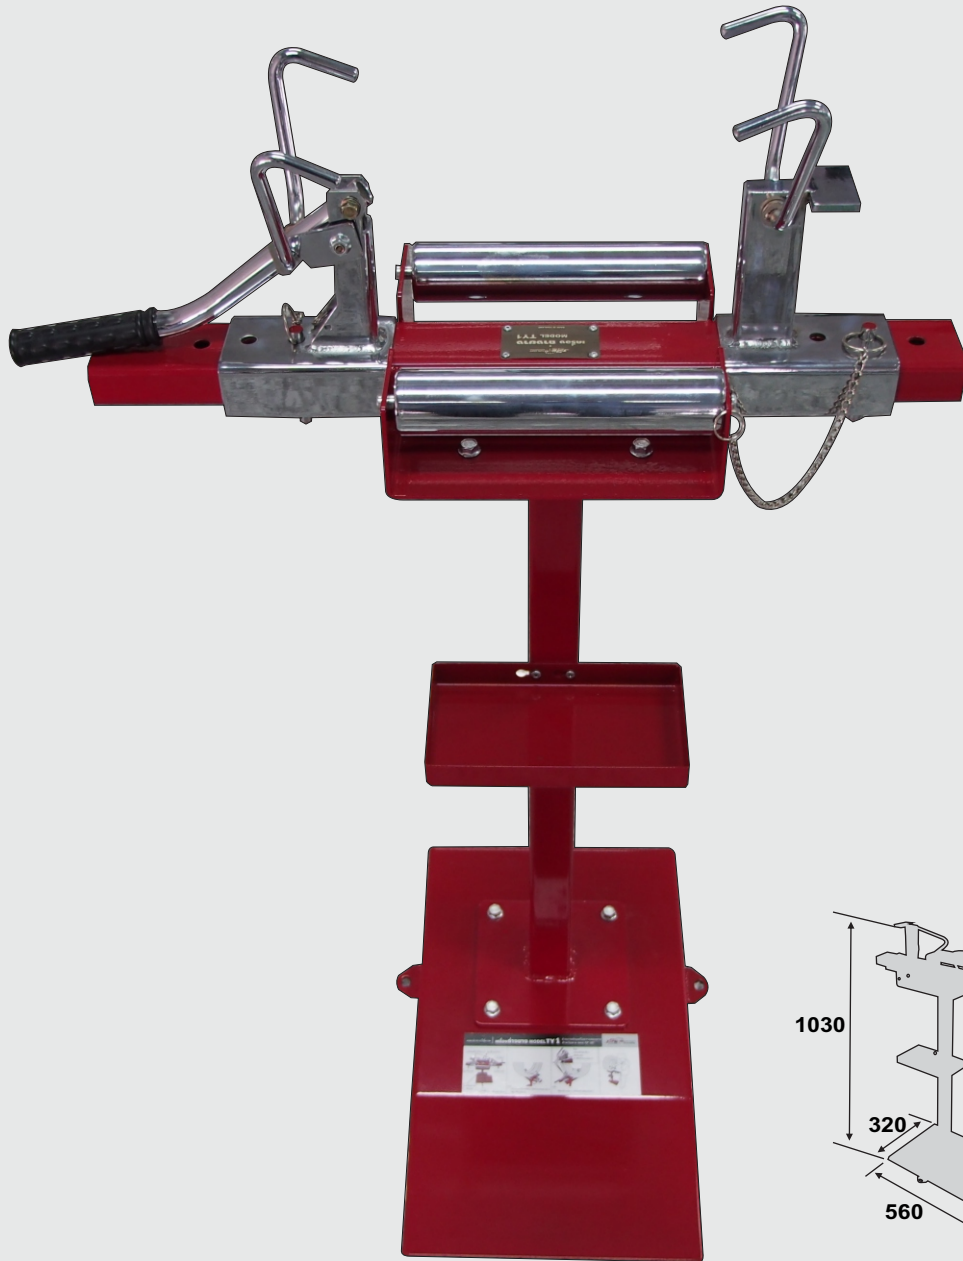

เครื่อง ถ่างยาง MODEL TY 1

ช่วยงานซ่อมหรือตรวจสอบยาง
สำหรับยาง ขอบ 12"-22"

5 รับประกัน 5 ปี

ผลิต ด้วยวัสดุคุณภาพ
เคลือบสี POWDER COAT FINISH

หน่วยวัด=ม.ม.
น้ำหนัก 25 กก.

ดีไซน์ รูปทรง ขนาดเหมาะสม สะดวก รวดเร็วกับช่างผู้ปฏิบัติงาน เพิ่มประสิทธิภาพให้ศูนย์บริการของคุณ